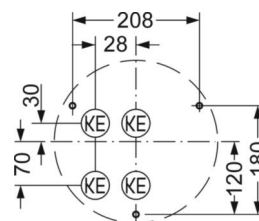

Оптика

Оснастка	LED, цветопередача/оттенок света CRI ≥ 80 / 4000K
Допуск для координаты цветности (MacAdam)	5SDCM
Номинальный световой поток	1707lm
Срок службы LED	50000h L80/B10 (Tq 35°C)
светоотдача светильников	134lm/W
UGR поп./вдоль	20.1 / 20.1

DEEP-LINK

<https://www.regiolum.de/ru/article/21904014180>

Ссылка	LED 1700lm 840
ηLB	100 %
Φ ↓/↑	88 % / 12 %
UGR поп./вдоль дисплей	20.1 / 20.1
	65° < 3000cd/m ²

Механика

цвет корпуса	белый цвет, подобен RAL 9003
размеры (LxWxH/DxH)	400mm x 400mm x 69mm
вес (нетто)	2.33kg
Cable entry KE	см. Руководство по монтажу
Вид монтажа	Потолочная одиночная установка, установка отдельных светильников на подвесе, установка на стене

размеры

L	400 mm	Длина
B	400 mm	Ширина
H	69 mm	Высота
A1	208 mm	Расстояние между точками крепежа при одиночной установке
A1 alternativ	180 mm	alternativ Расстояние между точками крепежа при одиночной установк