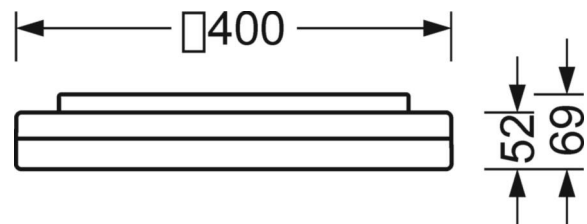

Оптика

Оснастка	LED, цветопередача/оттенок света CRI ≥ 80 / 4000K
Допуск для координаты цветности (MacAdam)	5SDCM
Номинальный световой поток	1707lm
Срок службы LED	50000h L80/B10 (Tq 35°C)
светоотдача светильников	134lm/W
UGR поп./вдоль	20.1 / 20.1

DEEP-LINK

<https://www.regiolum.de/ru/article/21904014180>

Ссылка	LED 1700lm 840
ηLB	100 %
Φ ↓/↑	88 % / 12 %
UGR поп./вдоль дисплей	20.1 / 20.1
	65° < 3000cd/m ²

Механика

цвет корпуса	белый цвет, подобен RAL 9003
размеры (LxWxH/DxH)	400mm x 400mm x 69mm
вес (нетто)	2.33kg
Cable entry KE	см. Руководство по монтажу
Вид монтажа	Потолочная одиночная установка, установка отдельных светильников на подвесе, установка на стене

размеры

L	400 mm	Длина
B	400 mm	Ширина
H	69 mm	Высота
A1	208 mm	Расстояние между точками крепежа при одиночной установке
A1 alternativ	180 mm	alternativ Расстояние между точками крепежа при одиночной установк